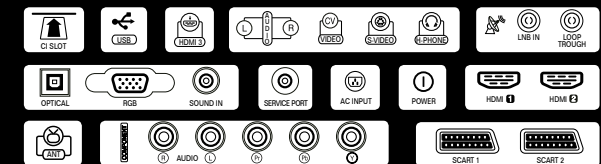

▪ Schnittstellen