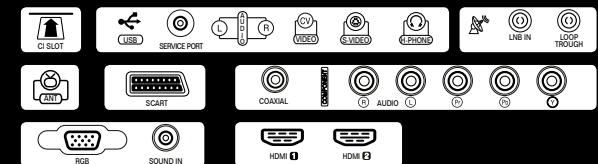

*Modellabhängig (siehe Tabelle S. 19)

▪ Schnittstellen

Lenus HDTV LCD 22"

- Multituner HDTV (High Definition) für den Digitalen Terrestrischen (DVB-T) + Digitalen Satelliten (DVB-S) + Digitalen Kabel (DVB-C)* + Analogen Terrestrischen Empfang
- LPC - Energieeinsparung! Verbrauch in Standby kleiner als 1 Watt
- Gemeinsame Kanalliste für Analog und Digital
- Integrierter Digitaler Videorekorder über USB*
- Time Shift Funktion (zeitversetztes Fernsehen)*
- HDTV (High Definition) & SDTV (Standard Definition)
- Auflösung LCD Panel 1680x1050 Pixel
- 2 HDMI Anschlüsse
- Unterstützt 480p, 576i, 576p, 720p, 1080i, 1080p
- PC & DTV Picture in Picture, PIP und PBP
- Common Interface Slot
- Hotel Funktionen
- Kopieren der Kanalliste und Software Download mittels USB
- Elektronischer 7-Tage Programmführer (EPG)
- Farbintensivierung (Flesh Tone Compensation)
- Untertitel und Videotext
- PC Modus mit WSXGA Auflösung (1680x1050)
- Automatischer Sendersuchlauf für terrestrische und SAT-Kanäle
- Steuerung von UniCable LNBs (Einkabellösungen)
- Vorrichtung für Wandhalterung VESA Standard (Wandhalterung nicht inbegriffen)
- Phosphoreszierende Tasten auf der Fernbedienung

*Modellabhängig (siehe Tabelle S. 19)

▪ Schnittstellen