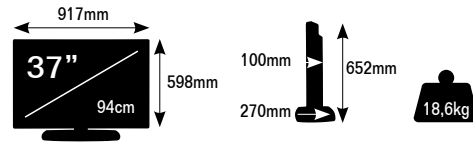

Lenues HDTV LCD 37"

- Multituner HDTV (High Definition) für den Digitalen Terrestrischen (DVB-T) + Digitalen Satelliten (DVB-S) + Digitalen Kabel (DVB-C)* + Analogen Terrestrischen Empfang
- LPC - Energieeinsparung! Verbrauch in Standby kleiner als 1 Watt
- HDTV (High Definition) & SDTV (Standard Definition)
- Full HD, Auflösung 1920x1080 Pixel
- 3 HDMI Anschlüsse
- Unterstützt 480p, 576i, 576p, 720p, 1080i, 1080p
- Gemeinsame Kanalliste für Analog und Digital
- Integrierter Digitaler Videorekorder über USB*
- Time Shift Funktion (zeitversetztes Fernsehen)*
- PC & DTV Picture in Picture, PIP und PBP
- Common Interface Slot
- Hotel Funktionen
- Kopieren der Kanalliste und Software Download mittels USB
- Elektronischer 7-Tage Programmführer (EPG)
- Farbintensivierung (Flesh Tone Compensation & Advanced Color Management-3D)
- Untertitel und Videotext
- PC Modus mit WXGA Auflösung (1360x768)
- Automatischer Sendersuchlauf für terrestrische und SAT-Kanäle
- Steuerung von UniCable LNBs (Einkabellösungen)
- Vorrichtung für Wandhalterung VESA Standard (Wandhalterung nicht inbegriffen)
- Drehbarer Standfuß
- Phosphoreszierende Tasten auf der Fernbedienung