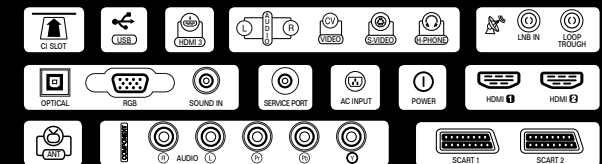

*Modellabhängig (siehe Tabelle S. 19)

▪ Schnittstellen

LenueS

HDTV LCD 32"

- Multituner HDTV (High Definition) für den Digitalen Terrestrischen (DVB-T) + Digitalen Satelliten (DVB-S) + Digitalen Kabel (DVB-C)* + Analogen Terrestrischen Empfang
- LPC - Energieeinsparung! Verbrauch in Standby kleiner als 1 Watt
- HDTV (High Definition) & SDTV (Standard Definition)
- Full HD, Auflösung 1920x1080 Pixel
- 3 HDMI Anschlüsse
- Unterstützt 480p, 576i, 576p, 720p, 1080i, 1080p
- Gemeinsame Kanalliste für Analog und Digital
- Integrierter Digitaler Videorekorder über USB*
- Time Shift Funktion (zeitversetztes Fernsehen)*
- PC & DTV Picture in Picture, PIP und PBP
- Common Interface Slot
- Hotel Funktionen
- Kopieren der Kanalliste und Software Download mittels USB
- Elektronischer 7-Tage Programmführer (EPG)
- Farbintensivierung (Flesh Tone Compensation & Advanced Color Management-3D)
- Untertitel und Videotext
- PC Modus mit WXGA Auflösung (1360x768)
- Automatischer Sendersuchlauf für terrestrische und SAT-Kanäle
- Steuerung von UniCable LNBs (Einkabellösungen)
- Vorrichtung für Wandhalterung VESA Standard (Wandhalterung nicht inbegriffen)
- Drehbarer Standfuß
- Phosphoreszierende Tasten auf der Fernbedienung