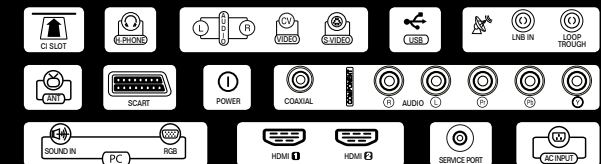

▪ Schnittstellen